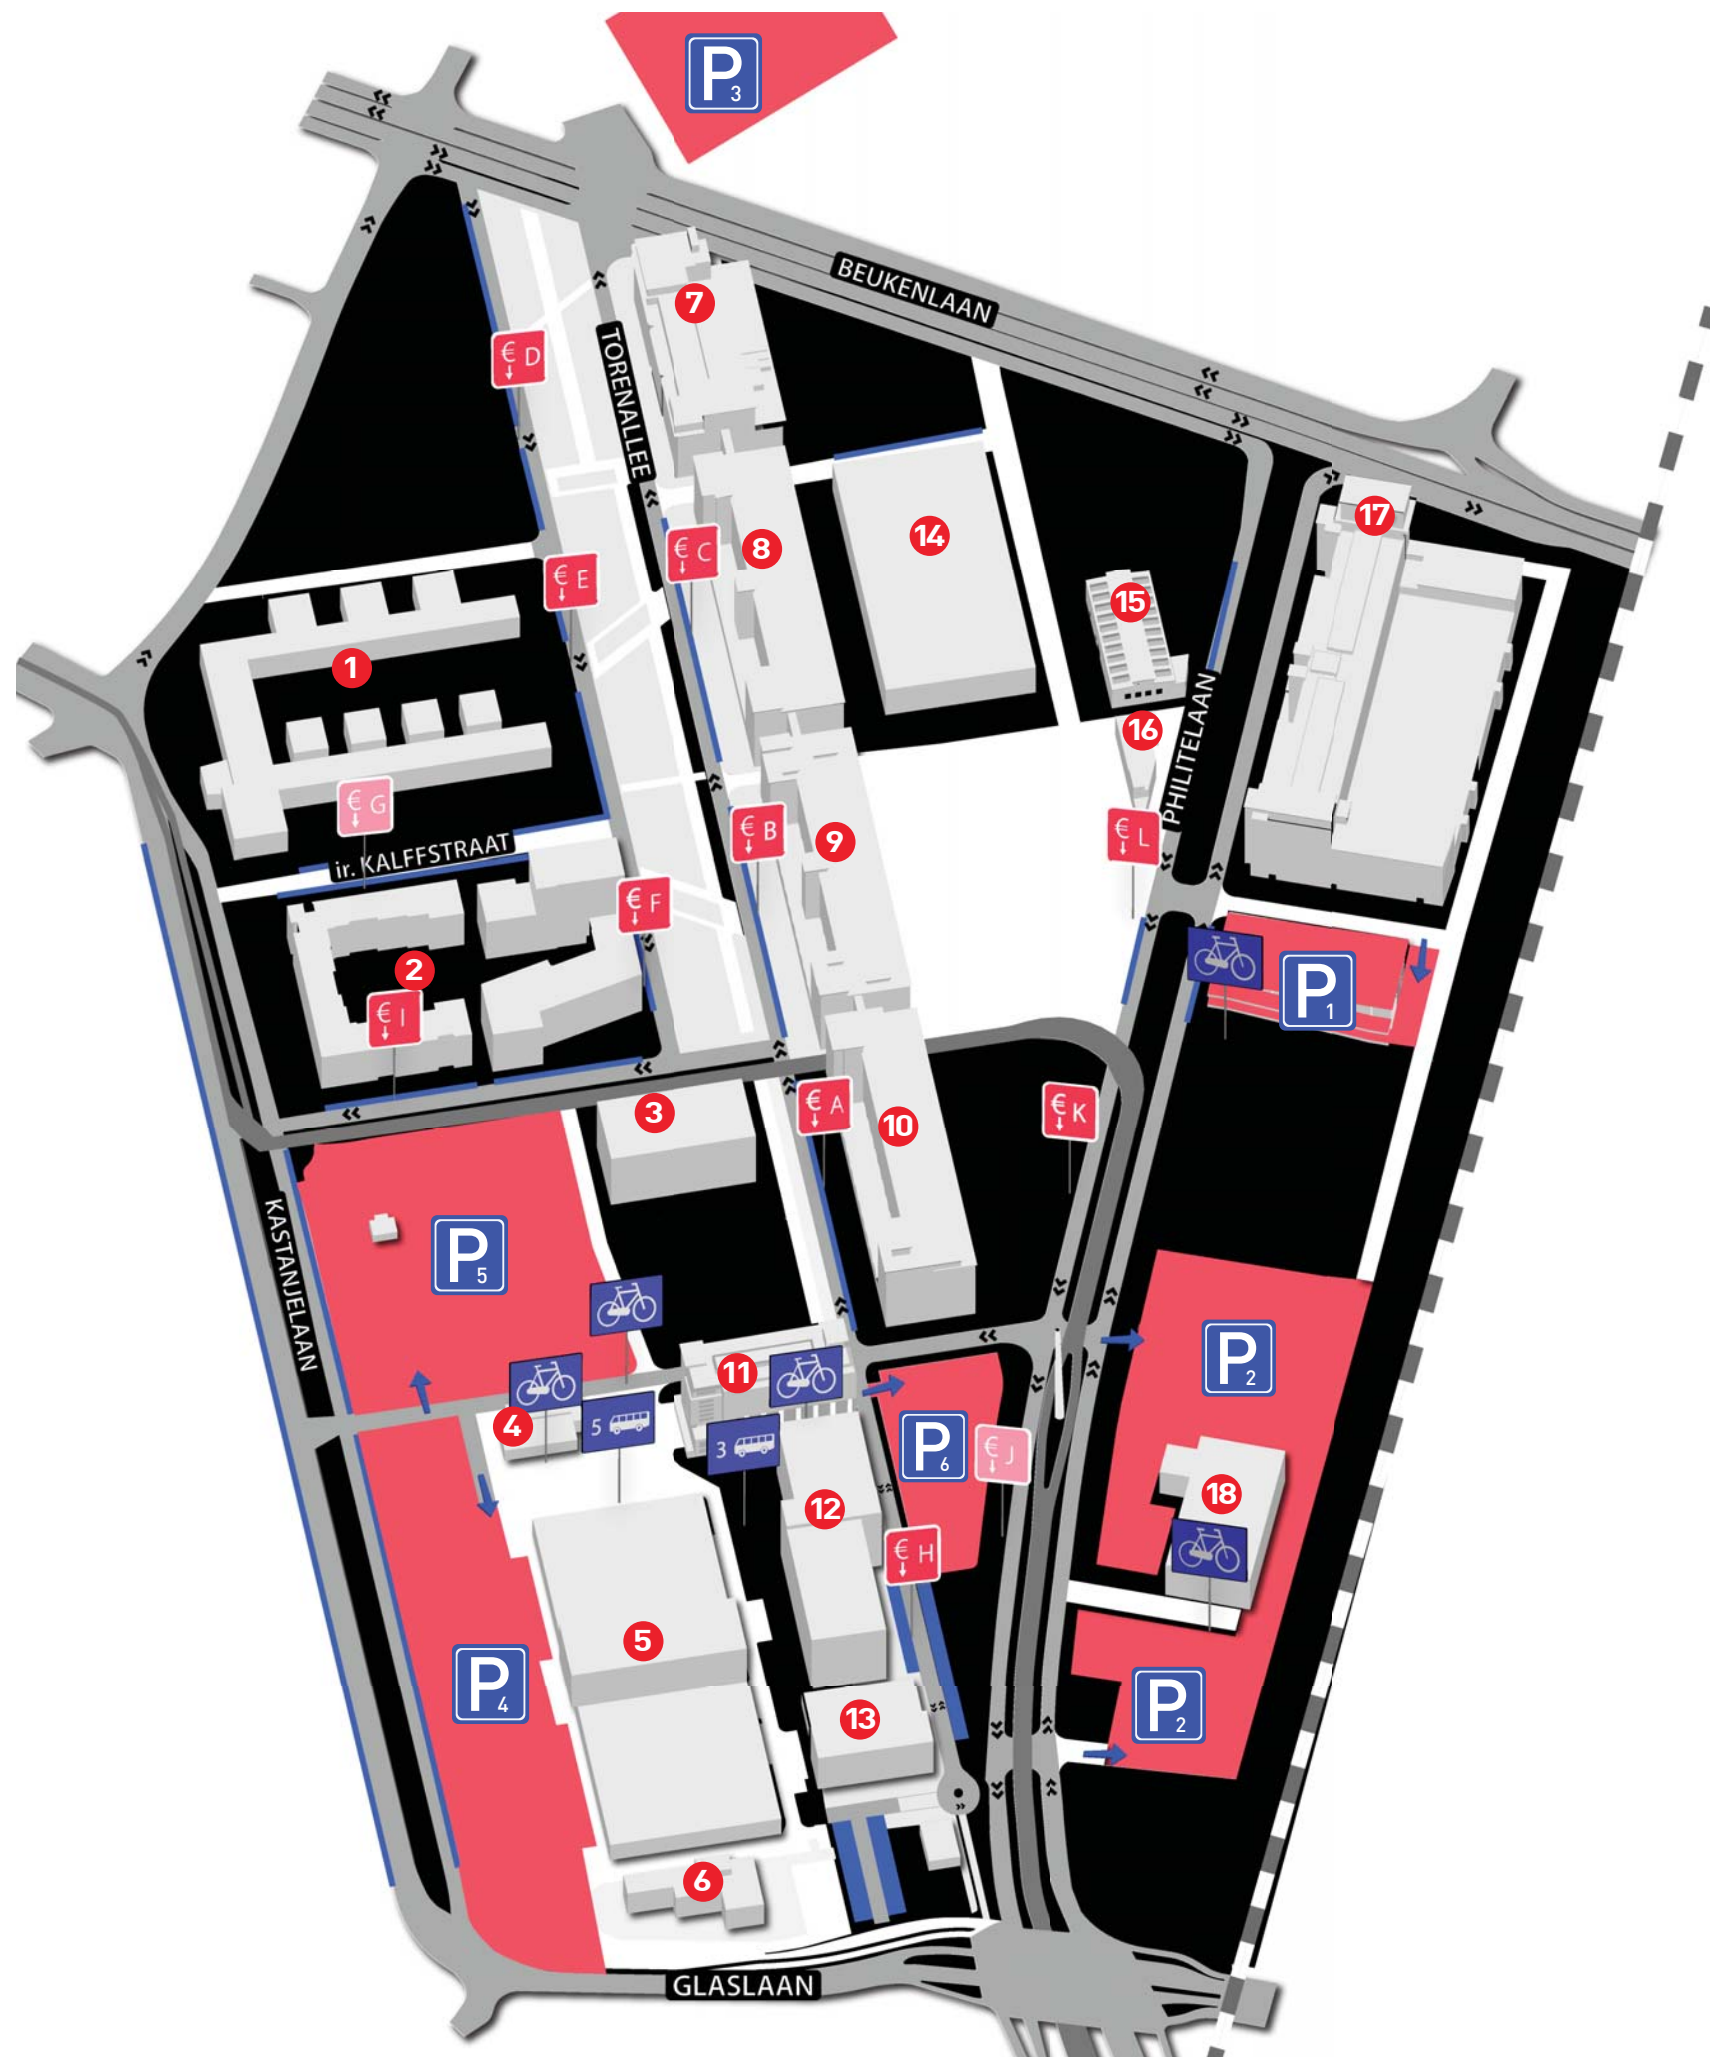

STRIJP-S

MOBILITY

'S

PARKEREN

PARK STRIJP BEHEER
TORENALLEE 20
5617 BV EINDHOVEN
INFO@PARK-STRIJP.NL

100 m

- parkeren
- straatparkeren
- primaire weg
- busbaan

- 1 NATLAB
- 2 SAS-3
- 3 BOSCH (SFF)
- 4 GEBOUW SEY
- 5 KLEIN PHILIPS (SFH)
- 6 GEBOUW SFS
- 7 VEEMGEBOUW (SDM)
- 8 ANTON (SBP)
- 9 GERARD (SAN)
- 10 APPARATENFABRIEK (SK) - DE ONTDEKFABRIEK
- 11 GLASGEBOUW (SWA)
- 12 VIDEOLAB (SFJ)
- 13 GEBOUW SX
- 14 GEBOUW SEU - AREA 51 - THE BUILDING
- 15 MACHINEKAMER (SAU)
- 16 KETELHUIS (SAB)
- 17 KLOKGEBOUW (SA)
- 18 GEBOUW SBX - MONK - BROET

€A Betaald Parkeren Strijp S
Mobiële code: 5189

- | | |
|---|---|
| A VP00116 | H VP00115 |
| B VP00117 | I VP00112 |
| C VP00118 | J Toekomstig |
| D VP00121 | K VP00114 |
| E VP00120 | L VP00113 |
| F VP00119 | |
| G Toekomstig | |

P₁ Klokgebouw 498	P₄ Kastanjelaan 295
P₂ Philitelaan 310	P₅ Kastanjelaan 300
P₃ Strijps buitje 240	P₆ Videolab 120